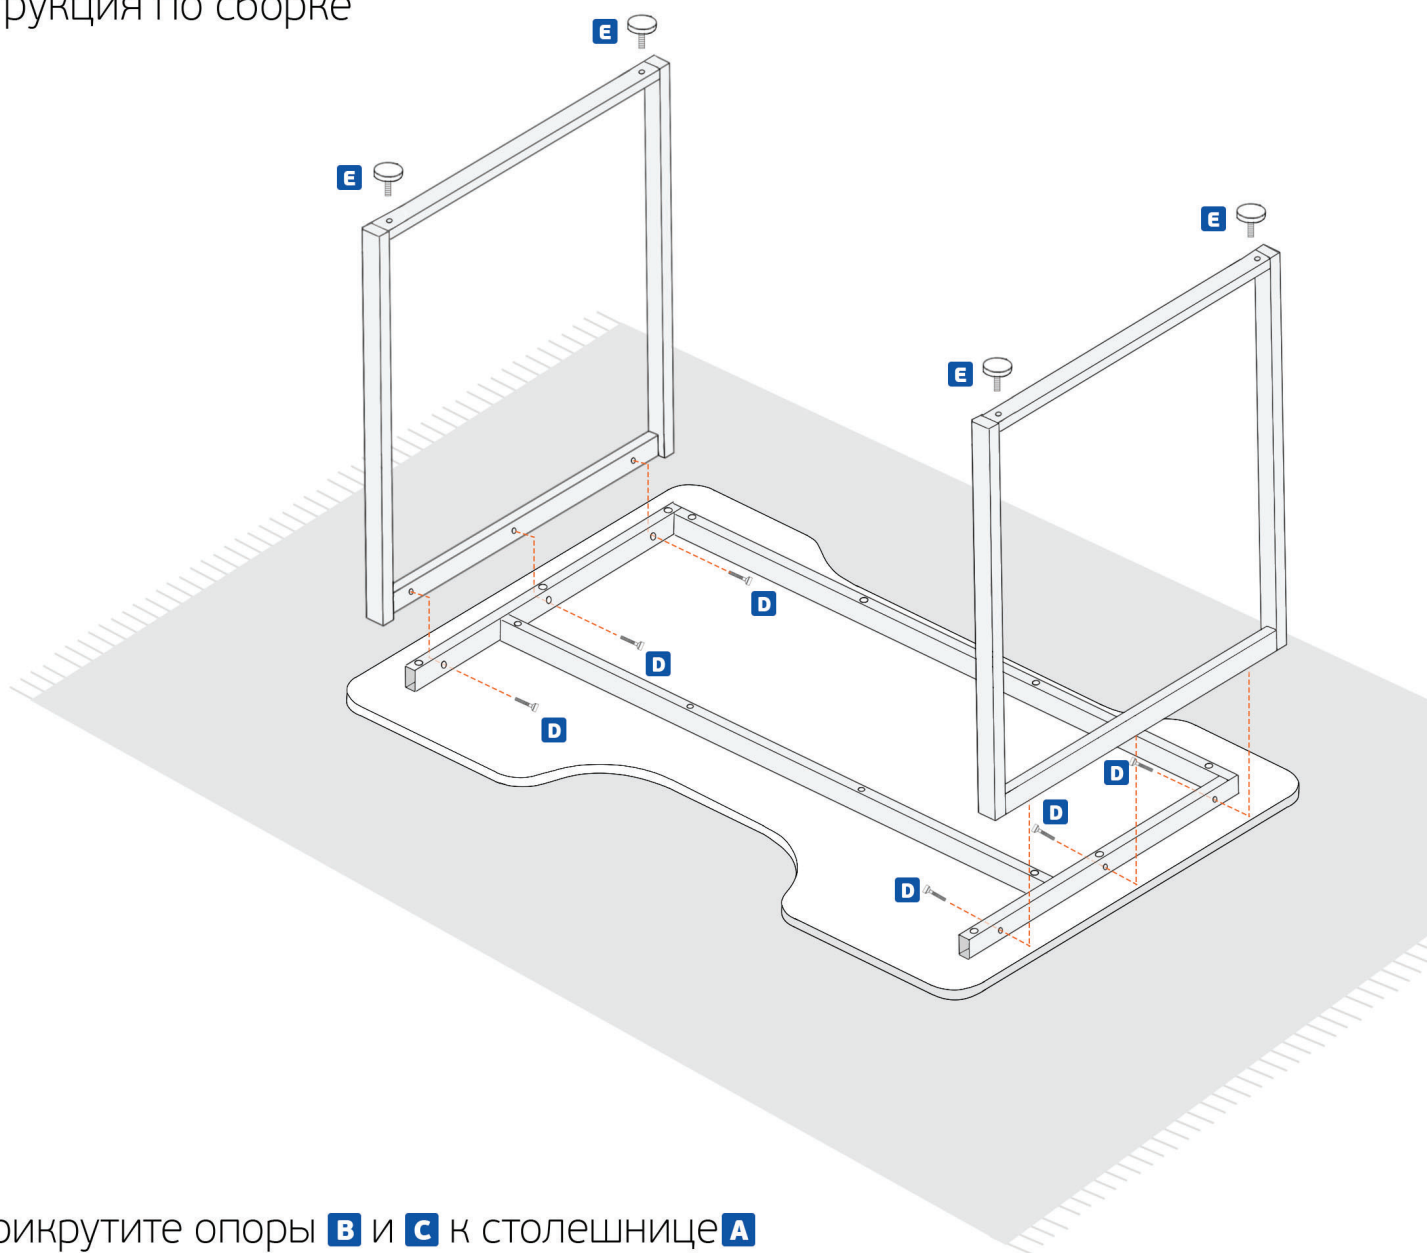

Правая ножка
x1

D

Болт
x6

E

Регулируемая опора
x4

Инструкция по сборке

1. Прикрутите опоры **B** и **C** к столешнице **A** болтами **D**
2. Вкрутите регулировочные опоры **E** в ножки
3. Переверните стол (так удобнее пользоваться) и отрегулируйте опоры.