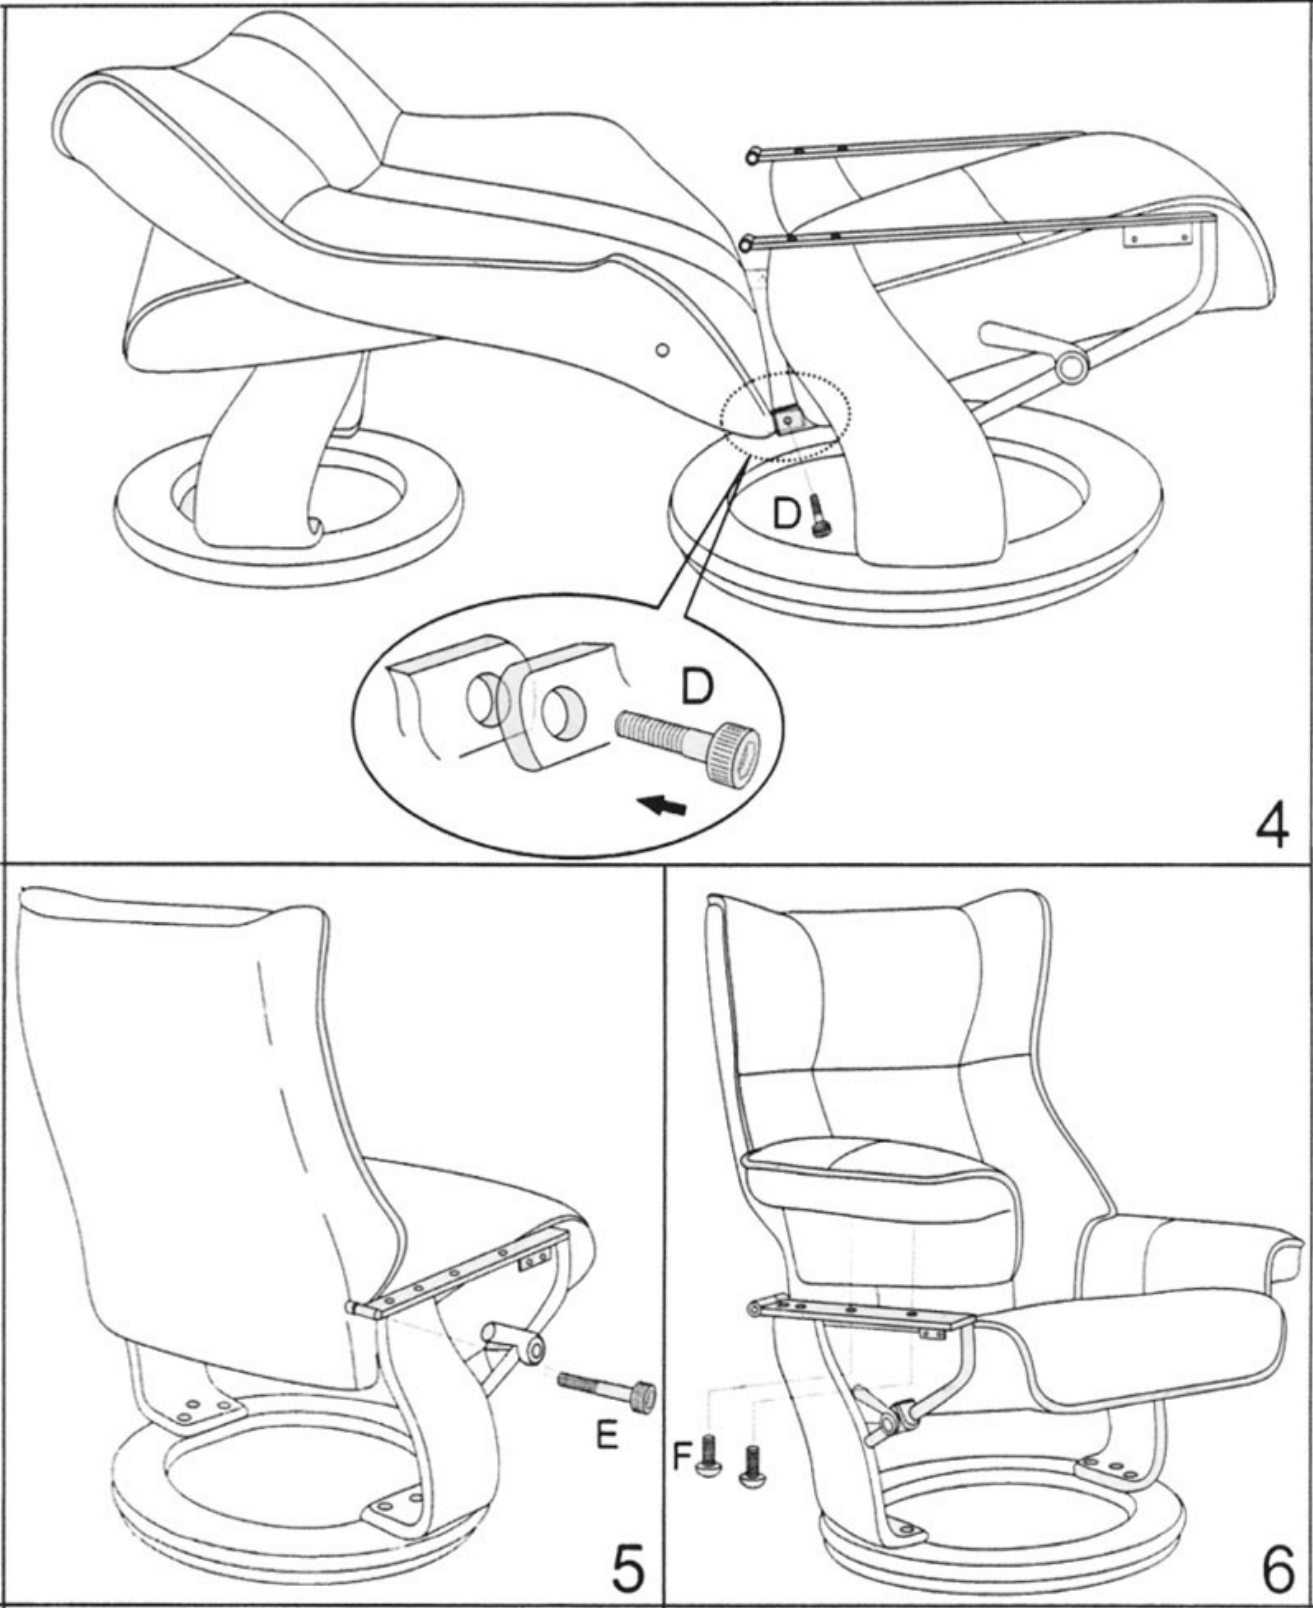

Кресло-реклайнер Relax Melvery 7436

Спасибо за выбор эргономичного кресла-реклайнера Relax Melvery. Пожалуйста, внимательно ознакомьтесь с инструкцией.

После вскрытия упаковки проверьте комплектацию:

A		4шт.	D		2шт.	G		1шт.
B		2шт.	E		2шт.	H		1шт.
C		2шт.	F		4шт.	I		1шт.

Melvery 7436

Управление трансформацией кресла

Рычаг управления блокировкой/разблокировкой механизма трансформации кресла.

Внимание: При регулировании положения кресла избегайте попадания руки между рычагом и рамой.