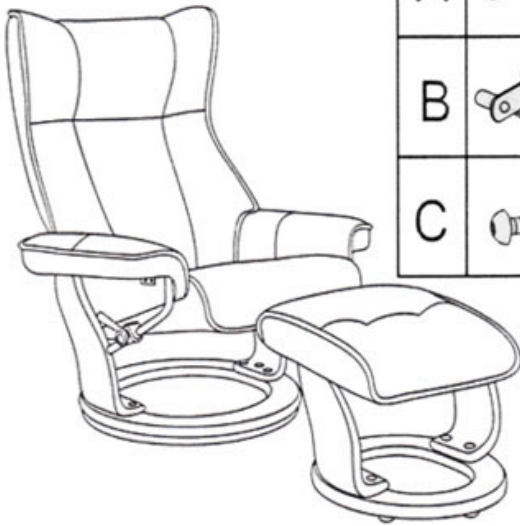

Кресло-реклайнер Relax Melvery 7436

Спасибо за выбор эргономичного кресла-реклайнера Relax Melvery. Пожалуйста, внимательно ознакомьтесь с инструкцией.

После вскрытия упаковки проверьте комплектацию:

A		4шт.	D		2шт.	G		1шт.
B		2шт.	E		2шт.	H		1шт.
C		2шт.	F		4шт.	I		1шт.

Melvery 7436

Управление трансформацией кресла

Рычаг управления блокировкой/разблокировкой механизма трансформации кресла.

Внимание: При регулировании положения кресла избегайте попадания руки между рычагом и рамой.